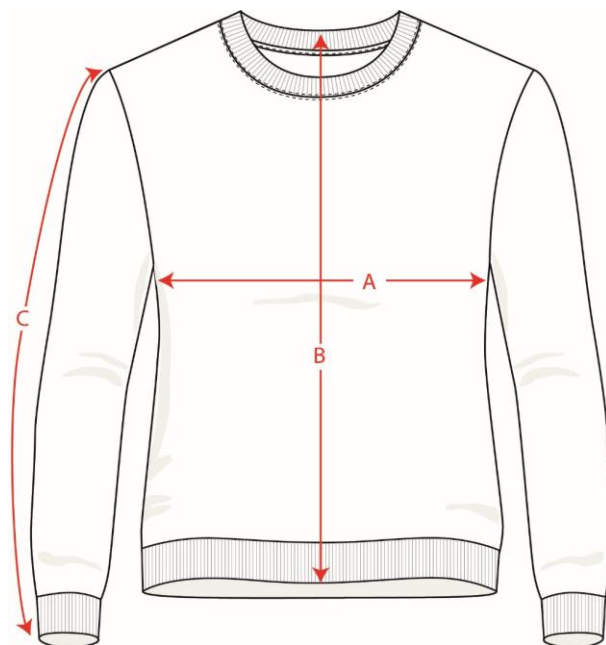

61330-141052_Strickpullover, Rundhals Unisex

Größen/Sizes	110/ 116	122/ 128	134/ 140	146/ 152	XS	S	M	L	XL	2XL
A: 1/2 Brustweite/ Half Chest	35,5 cm	38,5 cm	41,5 cm	44,5 cm	47,5 cm	50,5 cm	53,5 cm	56,5 cm	59,5 cm	62,5 cm
B: Rückenlänge / Back Length	44 cm	48 cm	52 cm	54 cm	65 cm	67 cm	69 cm	71 cm	72 cm	73 cm
C: Ärmellänge/ Sleeve Length	45 cm	47 cm	49 cm	51 cm	59,5 cm	61,25 cm	62 cm	63,5 cm	64,25 cm	66,25 cm